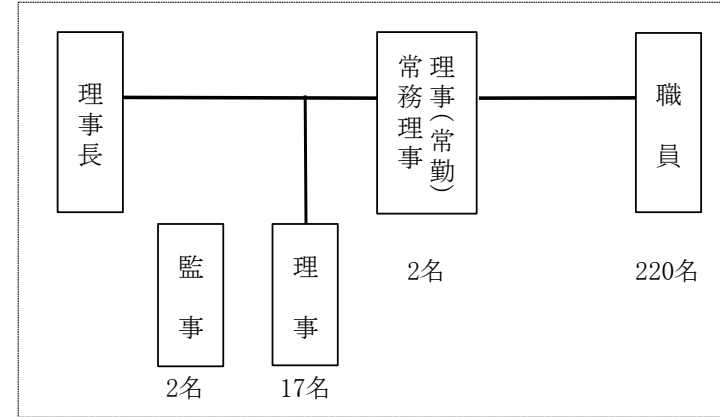

令和7年度全国国民年金基金事業計画書

1. 加入員に関する事項

	計
令和6年度末加入員数(見込み)	305,350 人
令和7年度末加入員数(見込み)	302,779 人
資格喪失者(見込み)	35,841 人
60歳・65歳到達者数	18,570 人
第2号又は第3号被保険者に種別変更	10,375 人
住所移転	51 人
保険料免除者に該当	1,787 人
農業者年金に加入	18 人
死亡者数	5,040 人
再加入者	1,620 人

2. 年金及び一時金に関する事項

令和7年度末老齢年金受給権者	585,896 人
(うち老基繰上者)	2,988 人
令和7年度中遺族一時金受給権者	4,801 人

3. 積立金の管理及び運用に関する事項

	信託銀行	投資顧問会社
受託機関の名称	三井住友信託	マーサー・インベストメンツ、ゴールドマン・サックス・アセット・マネジメント
年間平均利回り		4.59%

4. 事務管理に関する事項

5. 事業運営に関する事項

(1) 年金事業

- ・年金、一時金の給付
- ・加入対象者に対する加入勧奨
- ・掛金の徴収
- ・国民年金基金制度の普及、広報その他の事業

(2) 業務委託

- ・掛金の徴収その他の事務管理等
  国民年金基金連合会に委託
- ・加入対象者に対する加入勧奨

別紙に掲げる生命保険会社	8
別紙に掲げる信託銀行	4
別紙に掲げるその他金融機関	234

6. その他特記事項

特になし